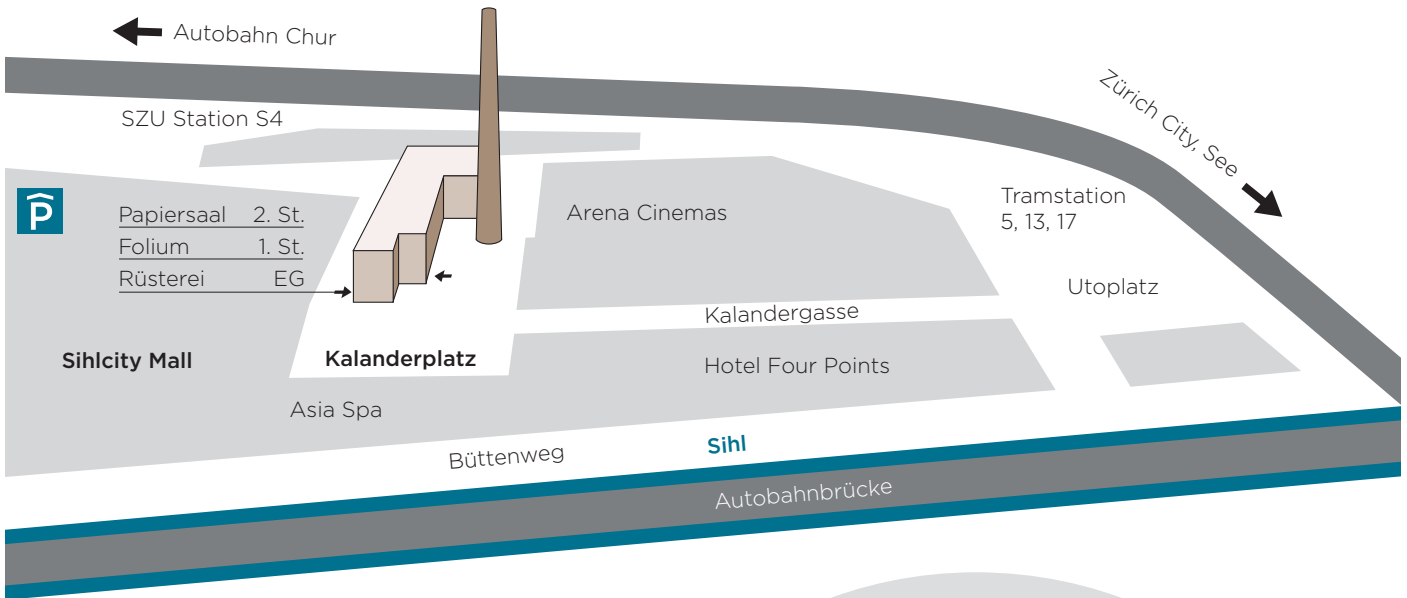

# LAGEPLAN

SO KOMMEN SIE ZUR ALTEN SIHLPAPIERFABRIK IM SIHLCITY, ZÜRICH.

Die Location ist im Rahmen von Sihlcity verkehrstechnisch sehr gut erschlossen. Unmittelbar in der Nähe ist ein Parkhaus mit über 800 Parkplätzen und es führen die Tramlinien 5, 13 & 17 direkt zu uns sowie die S-Bahn 4 (5 Min. Fahrzeit vom HB) und die Buslinie 89.