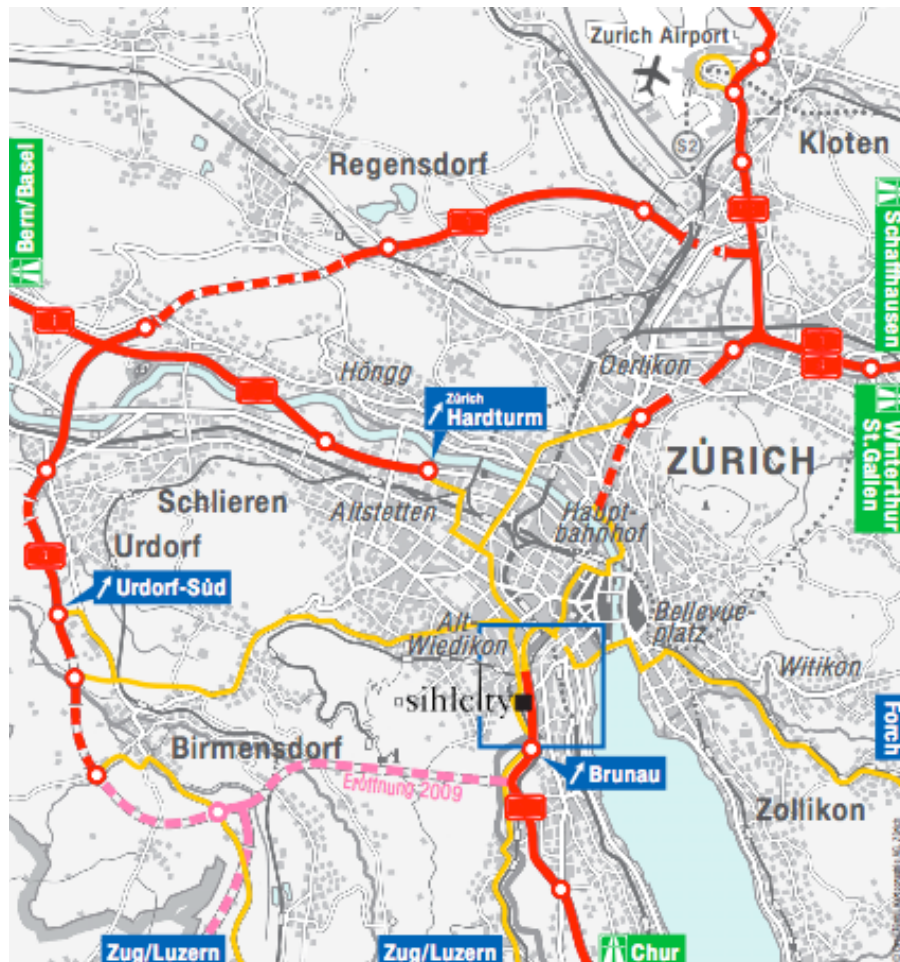

ANFAHRT PAPIERSAAL ZÜRICH

Papiersaal
Kalandersplatz 1
8045 Zürich
Tel. 044 201 18 88

Sihlcity verfügt über ein Parkhaus mit 850 Parkplätzen. Entweder zu Fuss durch die Mall oder der Sihl entlang findet man auf den Kalandersplatz.

Navigationsgeräte:

Giesshübelstrasse 15, CH-8045 Zürich eingeben,
dann der Signalisation zum Parkhaus Sihlcity folgen (ca. 300m)

Anlieferung Papiersaal

Parking Sihlcity folgen → Anlieferung Hotel → Anlieferung DELTA.

Gelbe Parkschanke nach Bushaltestelle:

Ticket lösen für eine halbe Stunde aus- oder beladen. Nach Ablauf der halben Stunde ist Ausfahrt nur durch Entrichten einer Gebühr von CHF 60.- möglich.

Einfahrtshöhe von 2.94 Meter beachten!

Anfahrtsplan von ausserhalb Zürich:

Anfahrtsplan aus Zürich:

Einfahrt Anlieferung Delta: